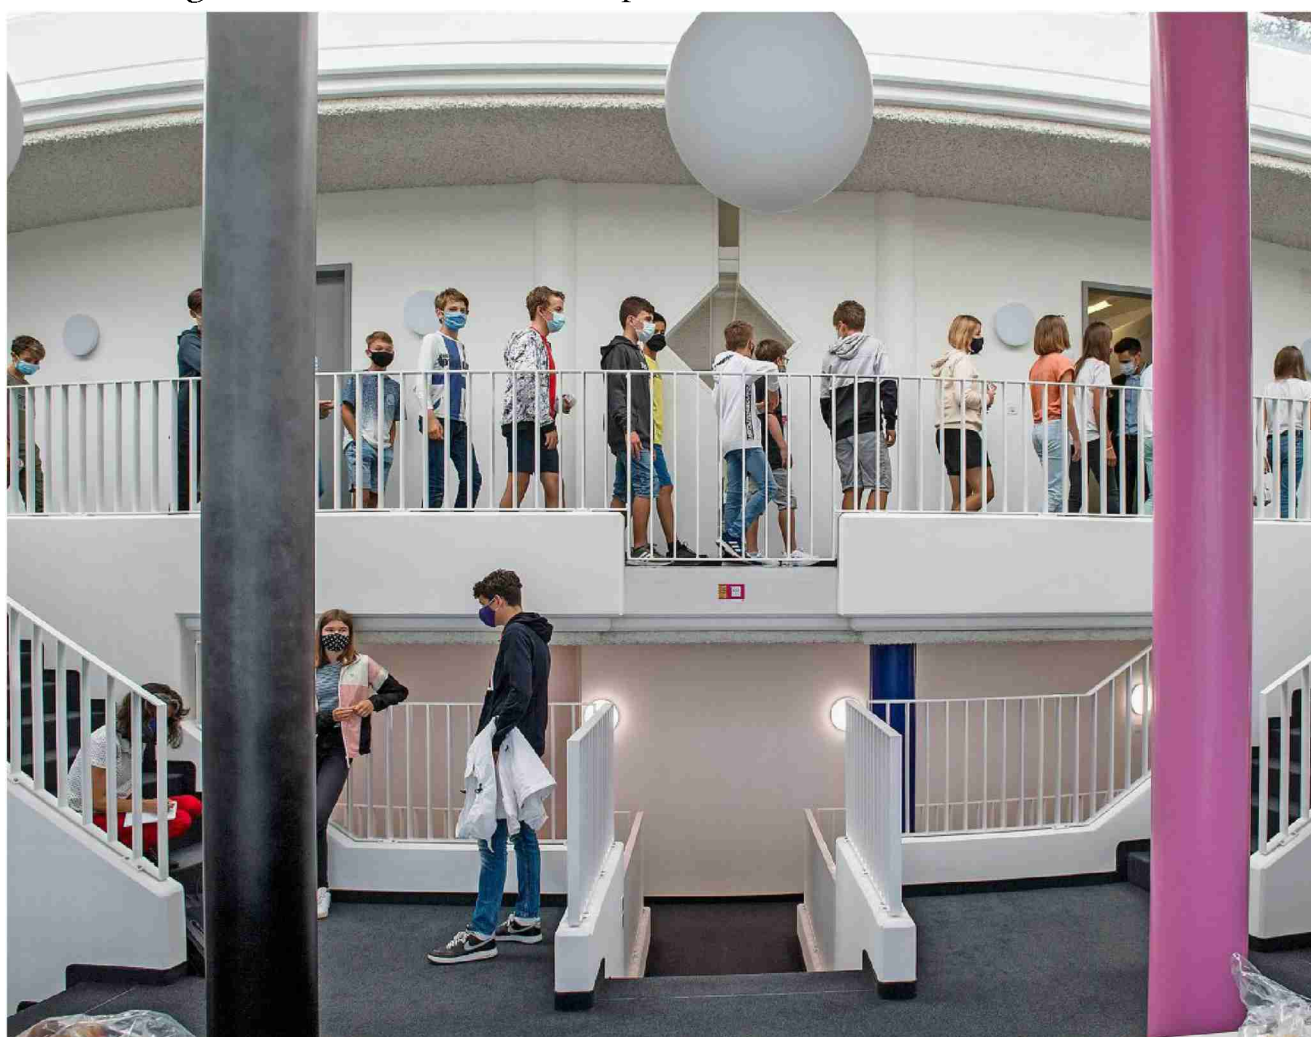

Auftrag: 1094411
Themen-Nr.: 375.007

Referenz: 78034742
Ausschnitt Seite: 1/2

Die neue Kantonsschule Zimmerberg ist eröffnet

Au Nicht nur Corona machte den Schulstart in der Region speziell. Am Gymnasium Zimmerberg konnten Schüler und Lehrpersonen ein neues Schulhaus übernehmen.

Die Schülerinnen und Schüler gingen gestern erstmals durch die Gänge der neuen Kantonsschule – ausgerüstet mit Masken. Foto: Michael Trost

Hauptausgabe

Zürichsee Zeitung / Bezirk Meilen
8820 Wädenswil
044/ 928 55 55
<https://www.zsz.ch/>